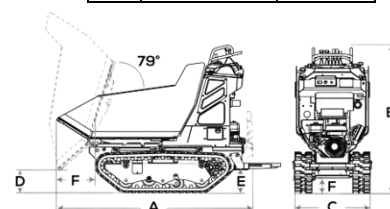

C60 HI

12.50 €* HT

Par jour

Transmission hydrostatique

Poids opérationnel 600kg

Moteur YANMAR Diesel LN 70

	mm	in
O	1675	65.9
N	1677	66
P	2010	79.1
Q	2765	108.9
R	695	27.4