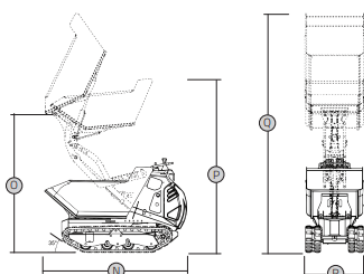

C55 RI

03 83 15 67 67

tp@pignolet-materiel.com

Moteur Honda GX200 5,8 HP

Capacité opérationnelle 550kg

Transmission hydrostatique

	mm	in
A	1760	69.3
B	1388	54.6
C	716	28.2
D	210	8.3
E	200	7.9
F	140	5.5

7.80 €* HT

Par jour

C60 HI

12.50 €* HT

Par jour

Transmission hydrostatique

Poids opérationnel 600kg

Moteur YANMAR Diesel LN 70

	mm	in
O	1675	65.9
N	1677	66
P	2010	79.1
Q	2765	108.9
R	695	27.4