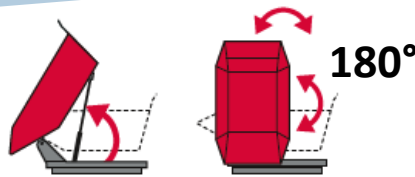

TURNING VESSEL

180°

**NOUVEAUTÉ**

\*\*Tarifs valables jusqu'à épuisement des stocks

\*\*\*Offre valable pour toute commande passée de 24/04/2024 à 31/05/2024

**WOW**  
TAUX 0%

**sur 36 mois**

\*Sous réserve acceptation dossier par YANMAR, durée 36 mois avec VR1% et 150€ HT frais de dossier